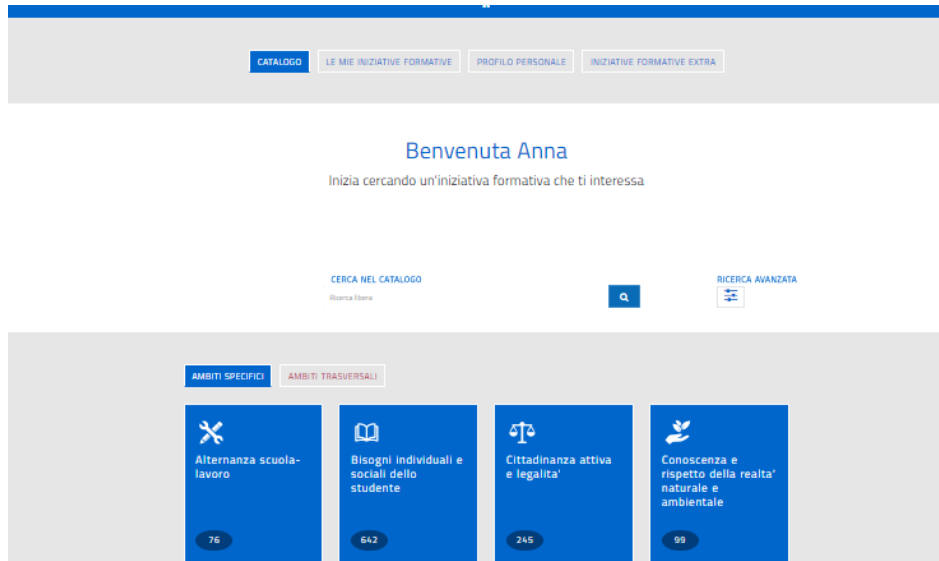

## TUTORIAL PER INSERIRE CORSI SVOLTI AL DI FUORI DEL CATALOGO – PIATTAFORMA SOFIA

1. Accedete con il vostro account alla piattaforma SOFIA
  - a. Per iscriversi seguire le indicazioni al link :  
<https://www.youtube.com/watch?v=a60HpFFH1UI>
2. Troverete una schermata come sotto: